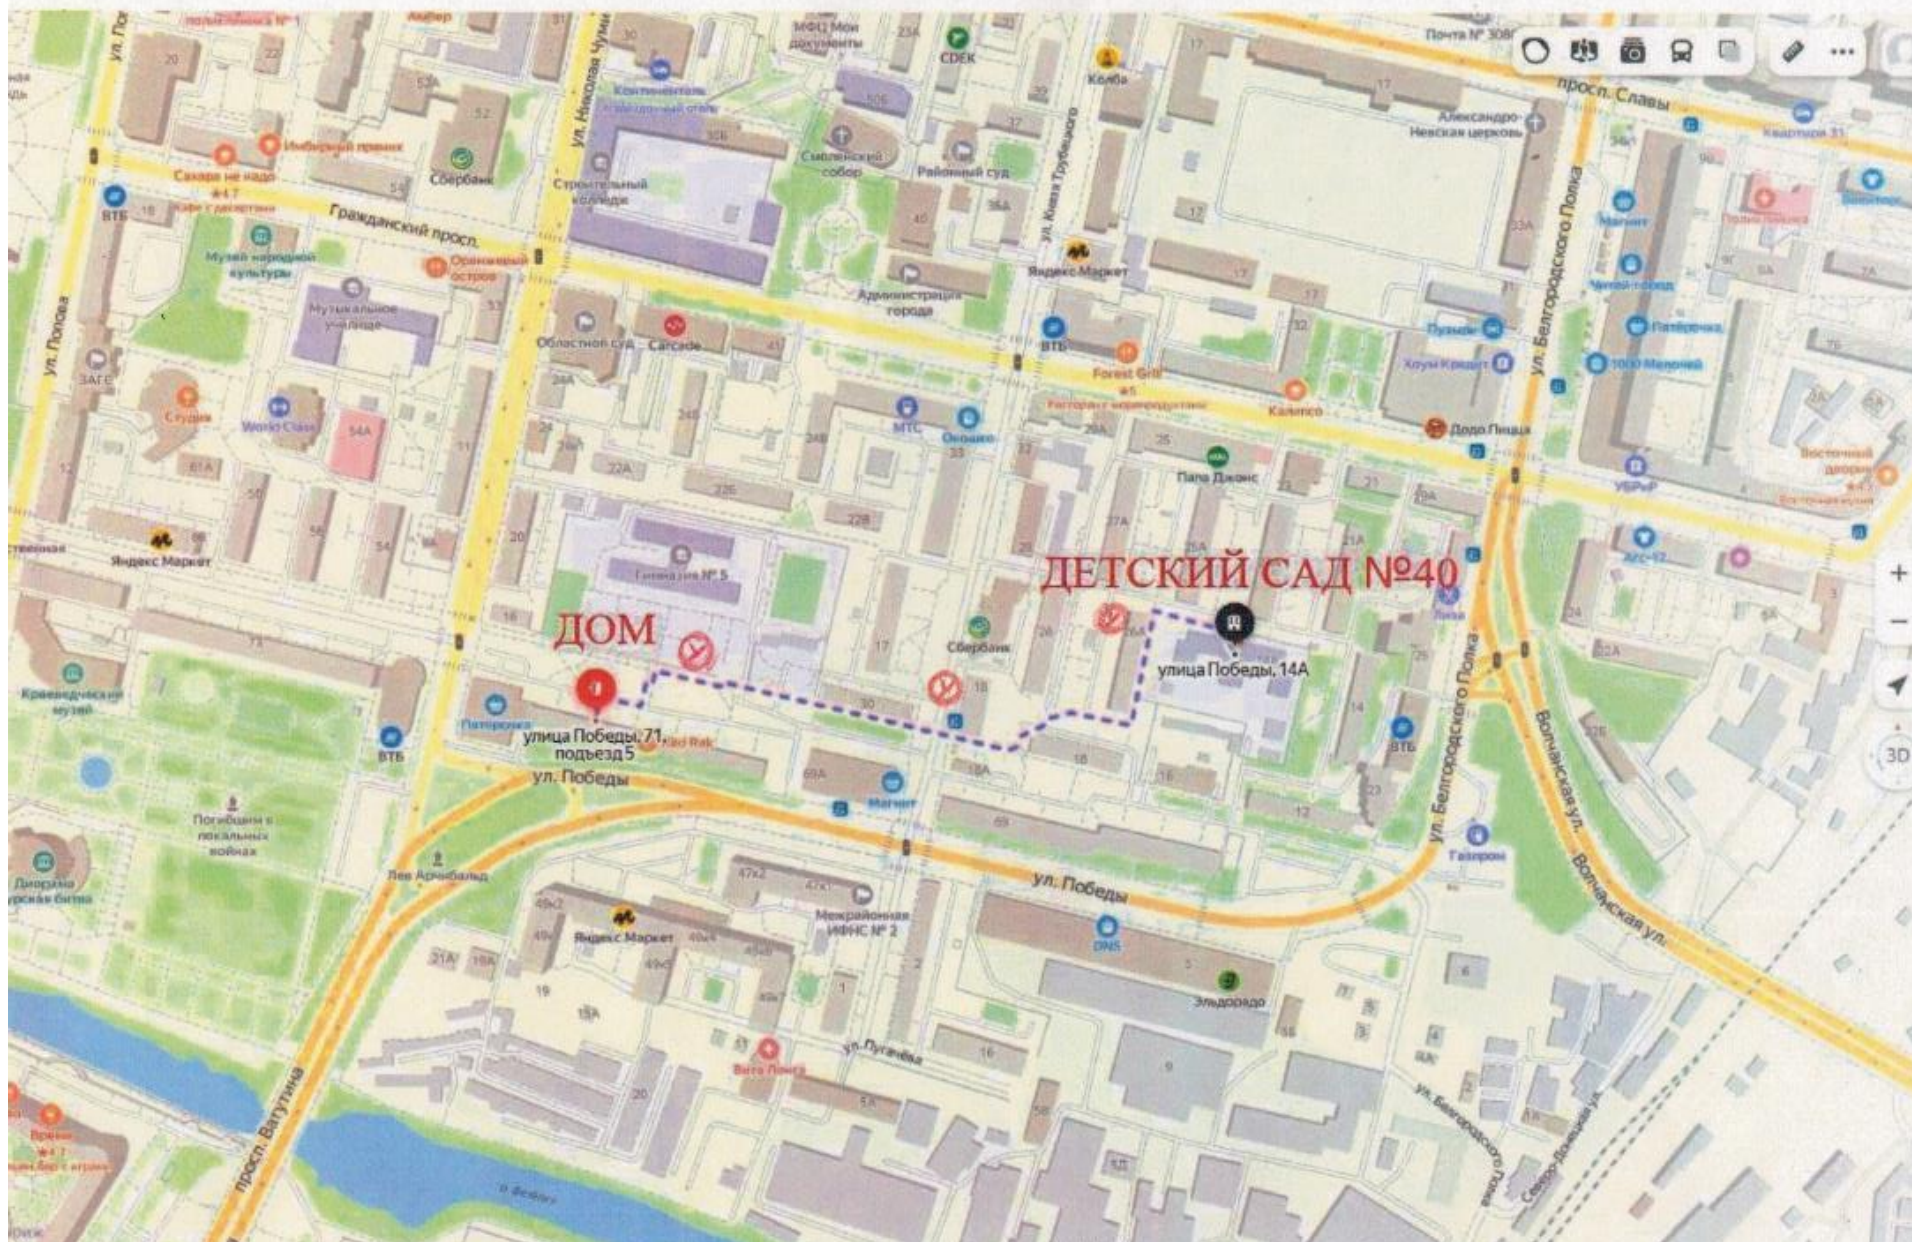

маршрут безопасного движения «дом – детский сад – дом» Четверикова
Виталия

Пешеходный маршрут воспитанника Детского сада №40 группа №10 Каузана Матвея Максимовича от дома до сада.

безопасный маршрут Долинного Вадима дом- детский сад -укрытие - дом

Условные обозначения:

 Укрытие во время РО

Безопасный маршрут «Дом – детский сад – дом»

Косинова Анастасия

Шароварина Алена.

Схема маршрута «Дом - детский сад - дом» Луханина Алиса

Условные обозначения

- ▲ Опасный участок
- У Укрытие
- 🚦 Светофор
- 🚶 Пешеходный переход
- Маршрут

Безопасный маршрут Александр Бабель (г. Белгород, ул. Белгородского полка, д. 24– ул. Победы, д.14а) Группа «Любознайки»

Условные обозначения:

 Укрытие во время РО