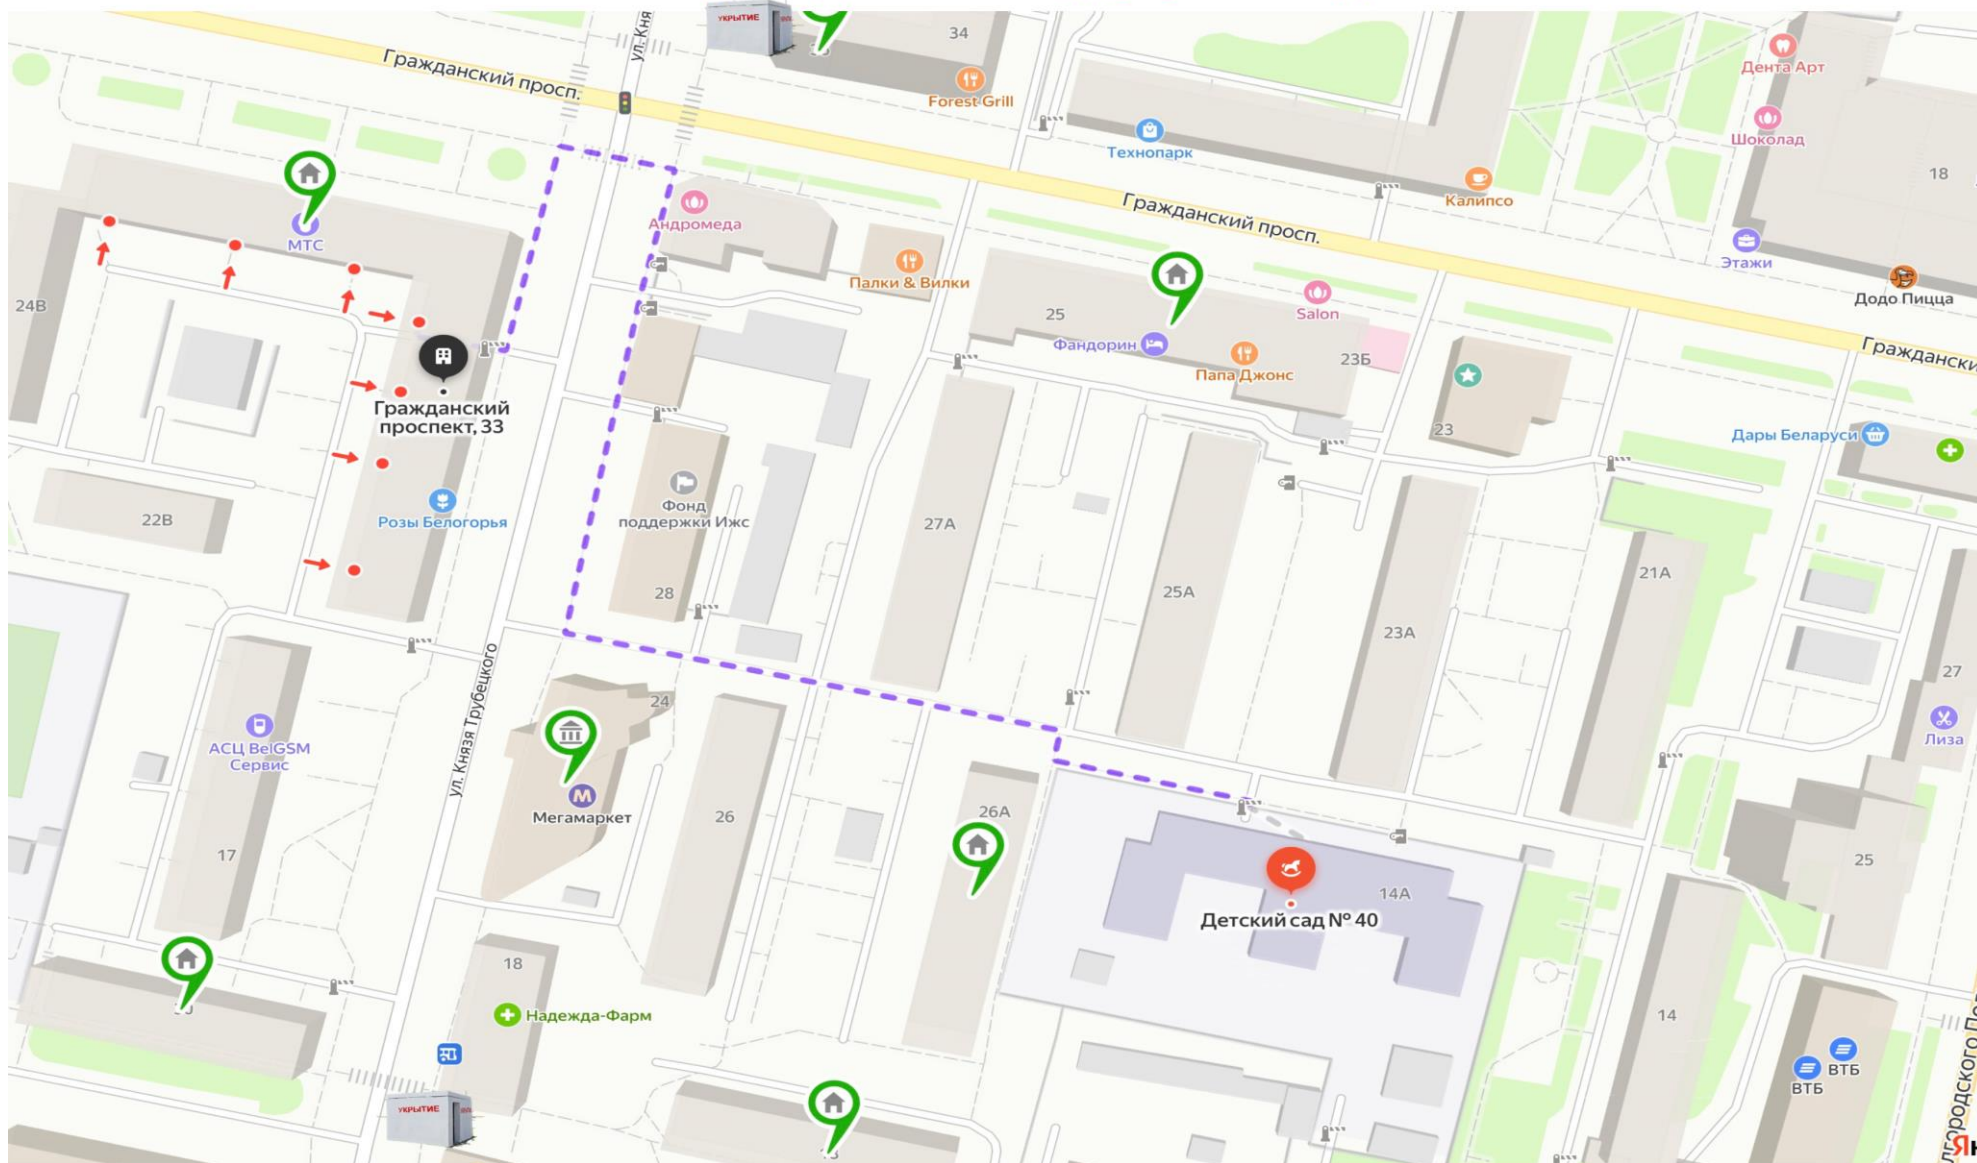

 Укрытие в подвале многоквартирного дома

 модульные укрытия

безопасный маршрут Егорова Ярослава дом- детский сад -укрытие - дом

 Укрытие в подвале многоквартирного дома

 модульные укрытия

безопасный маршрут Скаженик Марии дом- детский сад -укрытие - дом

2-я младшая группа З.
Сотникова Кира.

Маршрут: Дом - детский сад - дом!

Денисова Камя

Маршрут Наумовой Елизаветы

Безопасный маршрут Антипова Вячеслава (ул. Победы, д. 73 – ул. Победы, д.14а) Группа «Лобознайки»

Условные обозначения:

 Укрытие во время РО

Безопасный маршрут «Дом – детский сад – дом»

Косинова Анастасия

Шароварина Алена.

Схема маршрута «Дом - детский сад - дом» Луханина Алиса

Условные обозначения

- ▲ Опасный участок
- У Укрытие
- 🚦 Светофор
- 🚶 Пешеходный переход
- Маршрут

Безопасный маршрут Александр Бабель (г. Белгород, ул. Белгородского полка, д. 24– ул. Победы, д.14а) Группа «Любознайки»

Условные обозначения:

 Укрытие во время РО