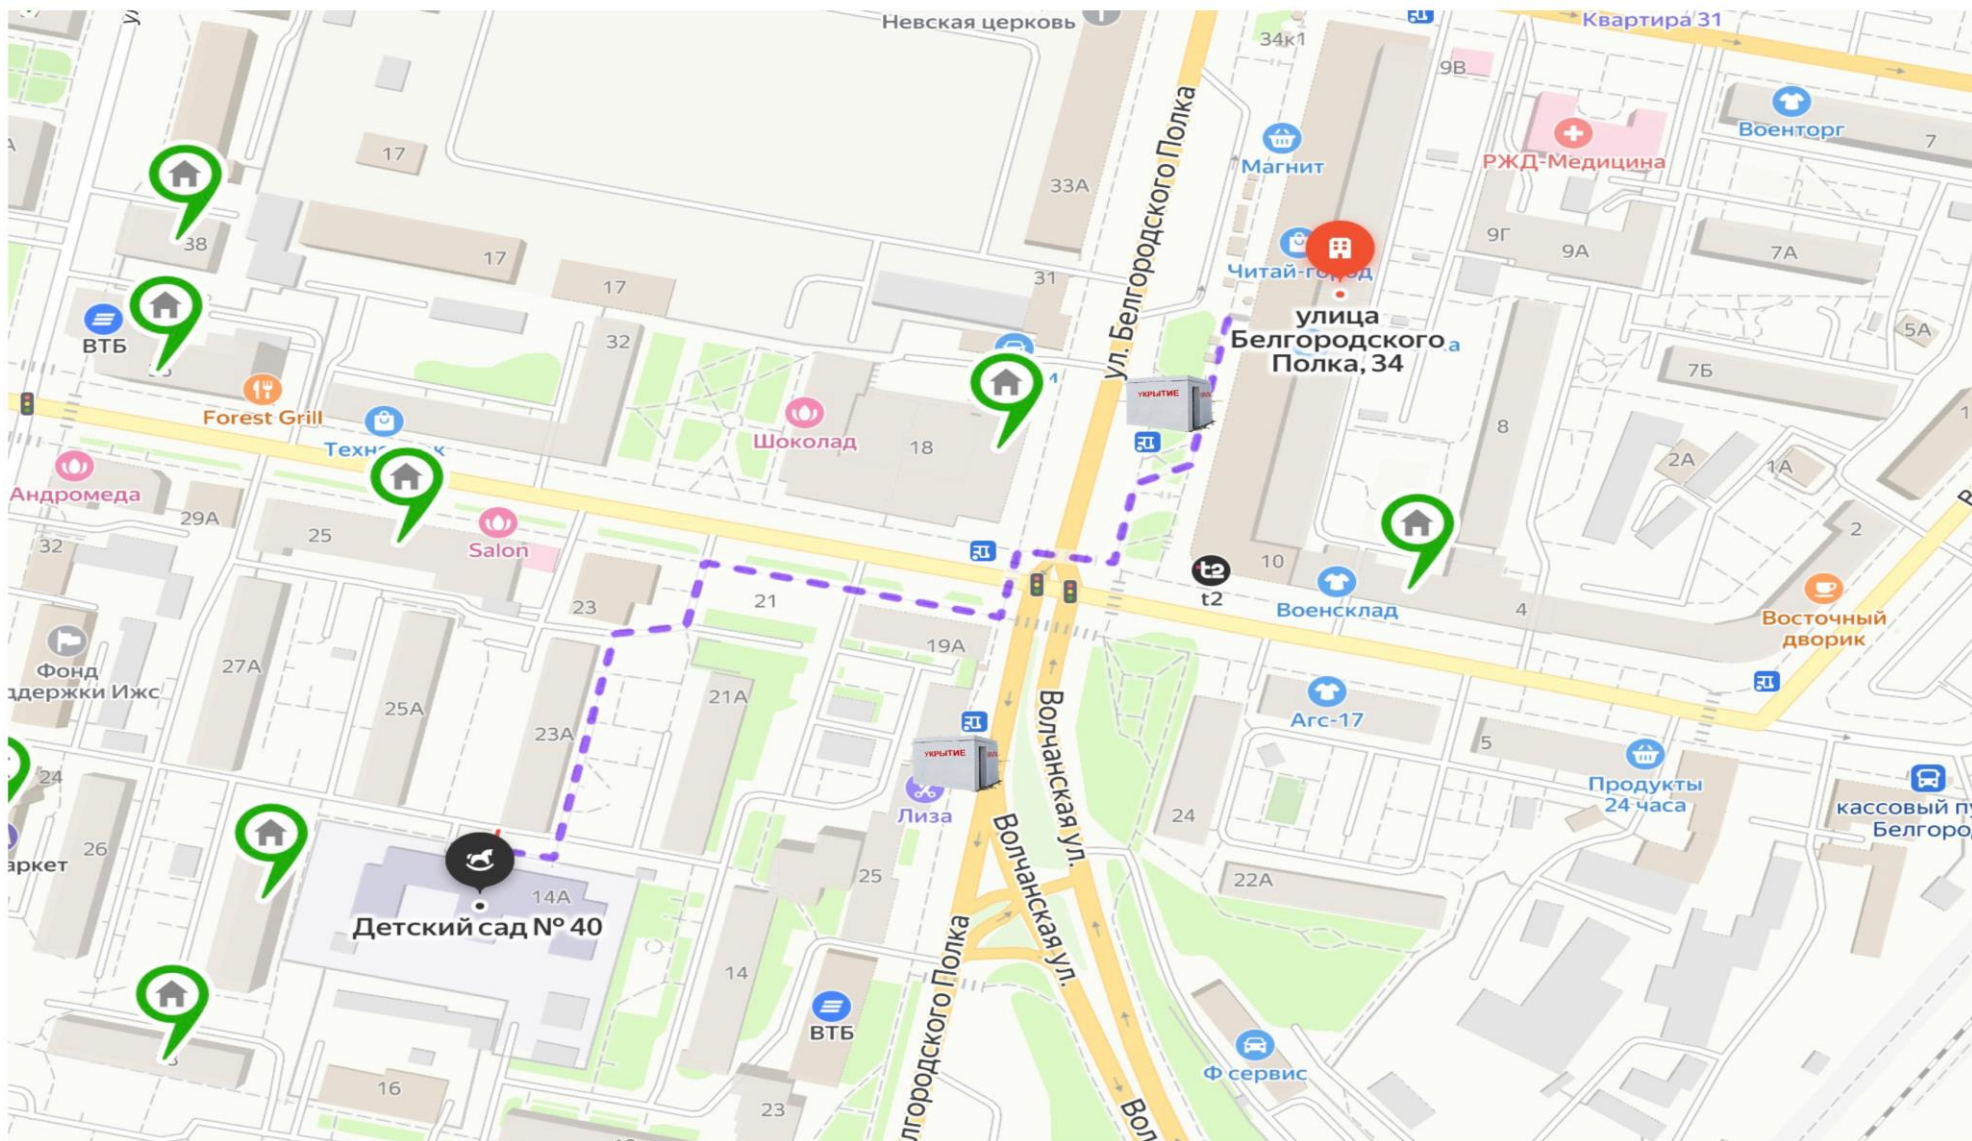

безопасный маршрут Егорова Ярослава дом- детский сад -укрытие - дом

Укрытие в подвале многоквартирного дома

модульные укрытия