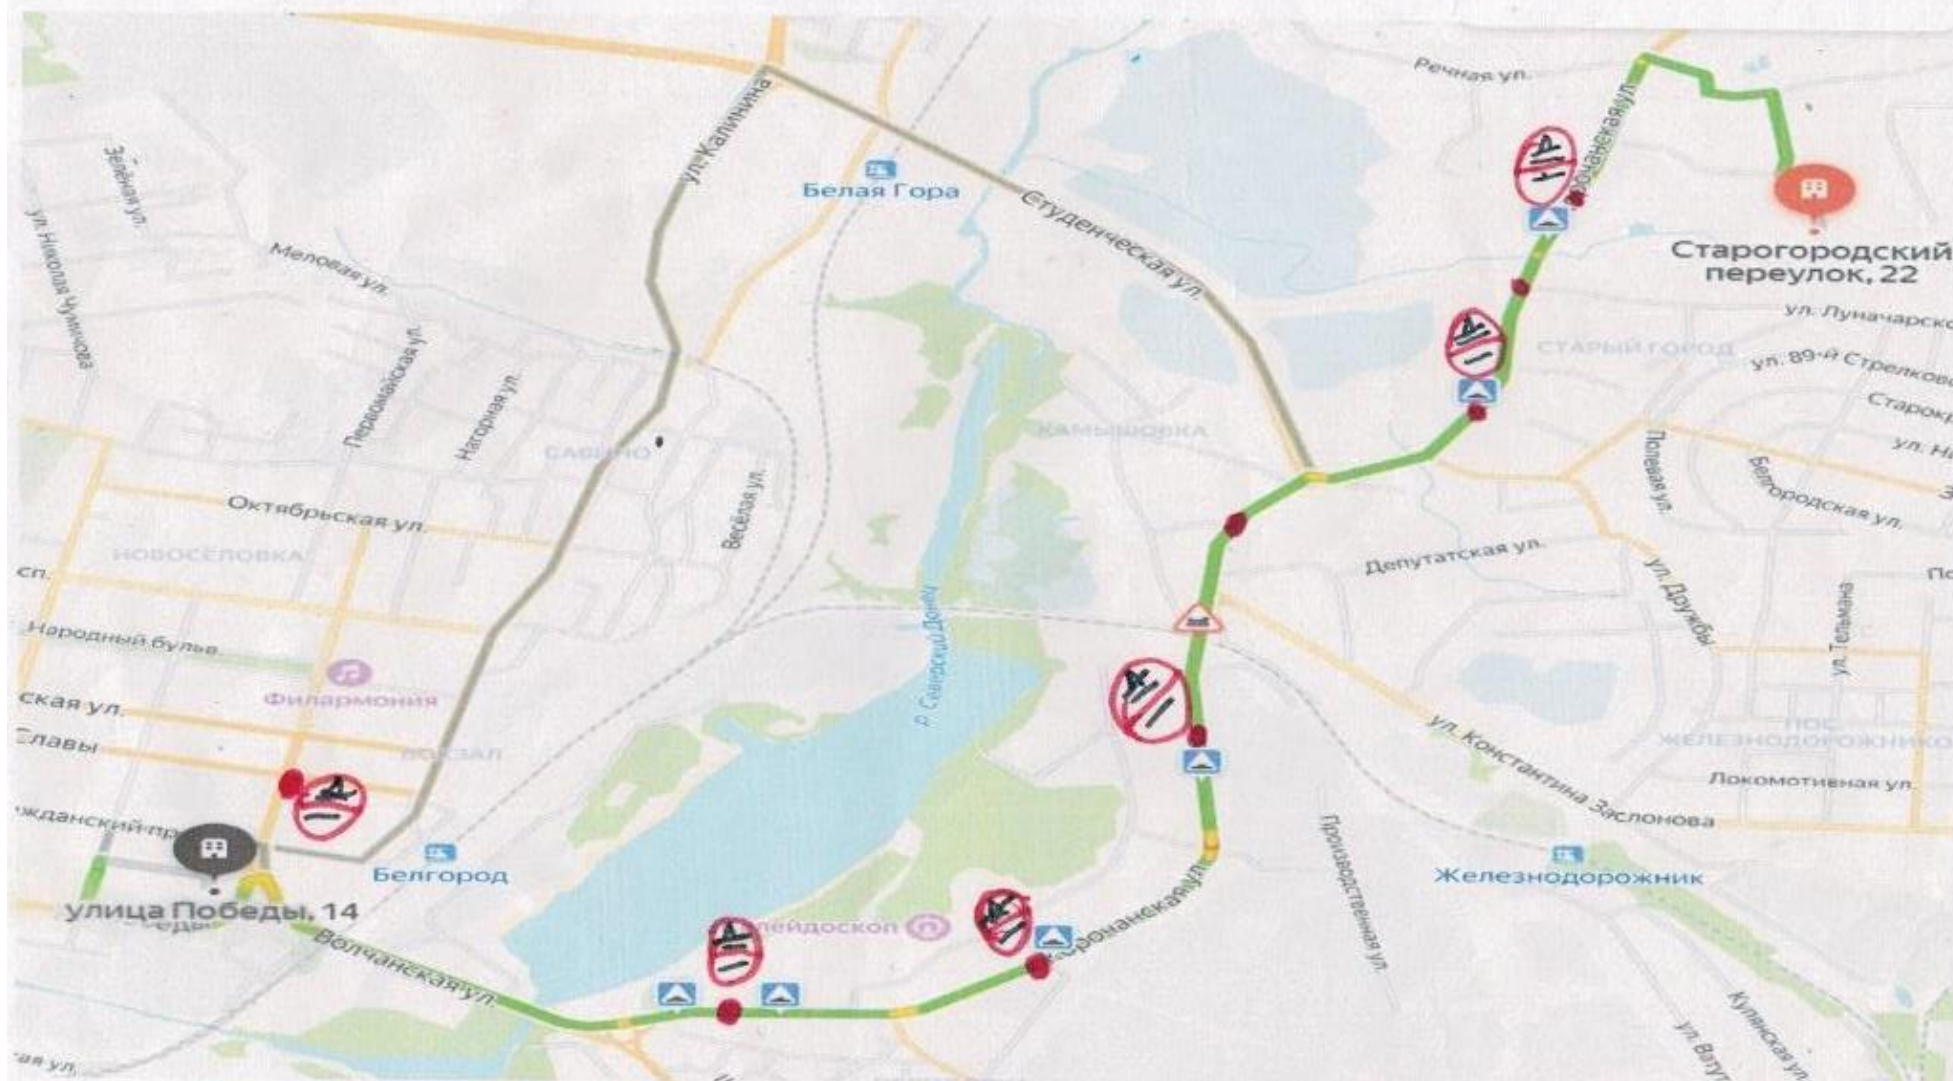

2-я младшая группа З.
Сотникова Кира.

Маршрут: Дом - детский сад - дом!

Денисова Камя

Маршрут Наумовой Елизаветы

Безопасный маршрут Антипова Вячеслава (ул. Победы, д. 73 – ул. Победы, д.14а) Группа «Лобознайки»

Условные обозначения:

 Укрытие во время РО

Безопасный маршрут «Дом – детский сад – дом»

Косинова Анастасия

Шароварина Алена.

Схема маршрута «Дом - детский сад - дом» Луханина Алиса

Условные обозначения

- ▲ Опасный участок
- У Укрытие
- 🚦 Светофор
- 🚶 Пешеходный переход
- Маршрут

Безопасный маршрут Александр Бабель (г. Белгород, ул. Белгородского полка, д. 24– ул. Победы, д.14а) Группа «Любознайки»

Условные обозначения:

 Укрытие во время РО