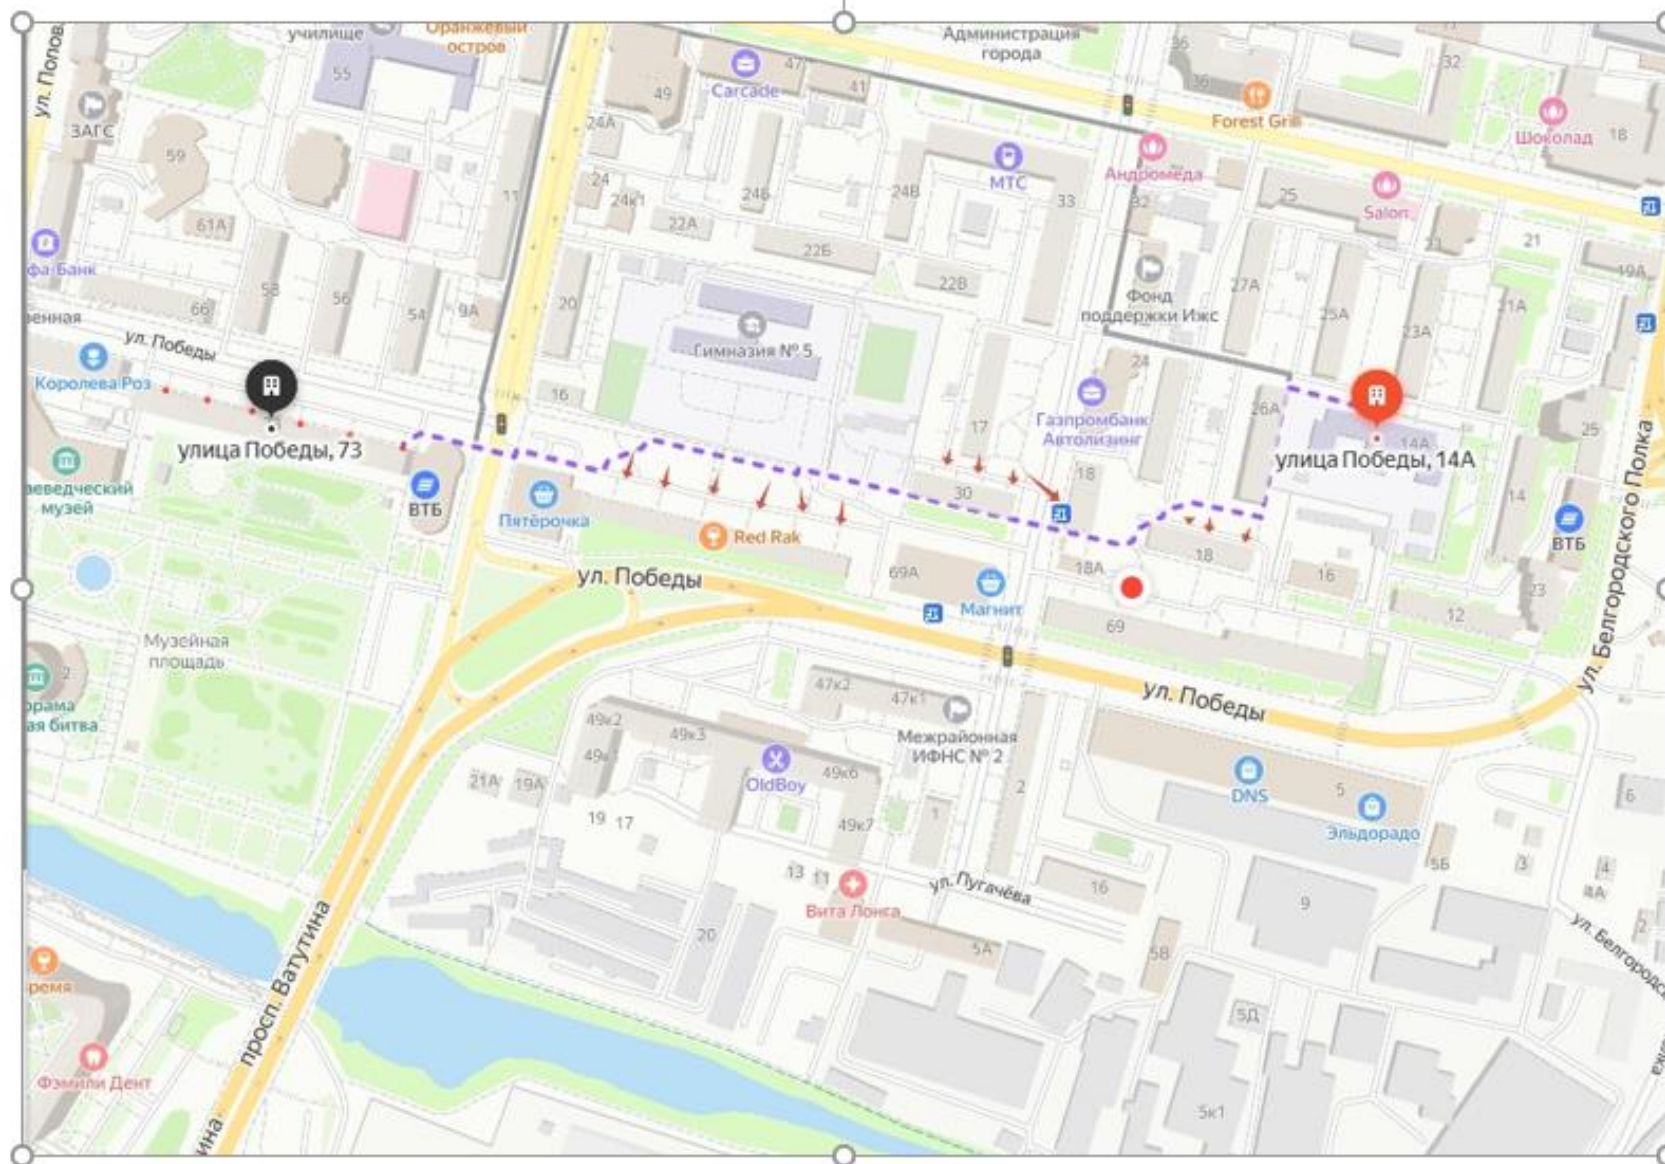

2-я младшая группа З.
Сотникова Кира.

Маршрут: Дом - детский сад - дом!

Денисова Камя

Маршрут Наумовой Елизаветы

Безопасный маршрут Антипова Вячеслава (ул. Победы, д. 73 – ул. Победы, д.14а) Группа «Лобознайки»

Условные обозначения:

 Укрытие во время РО

Безопасный маршрут «Дом – детский сад – дом»

Косинова Анастасия

Шароварина Алена.

Схема маршрута «Дом - детский сад - дом» Луханина Алиса

Условные обозначения

- ▲ Опасный участок
- У Укрытие
- 🚦 Светофор
- 🚶 Пешеходный переход
- Маршрут

Безопасный маршрут Александр Бабель (г. Белгород, ул. Белгородского полка, д. 24– ул. Победы, д.14а) Группа «Любознайки»

Условные обозначения:

 Укрытие во время РО