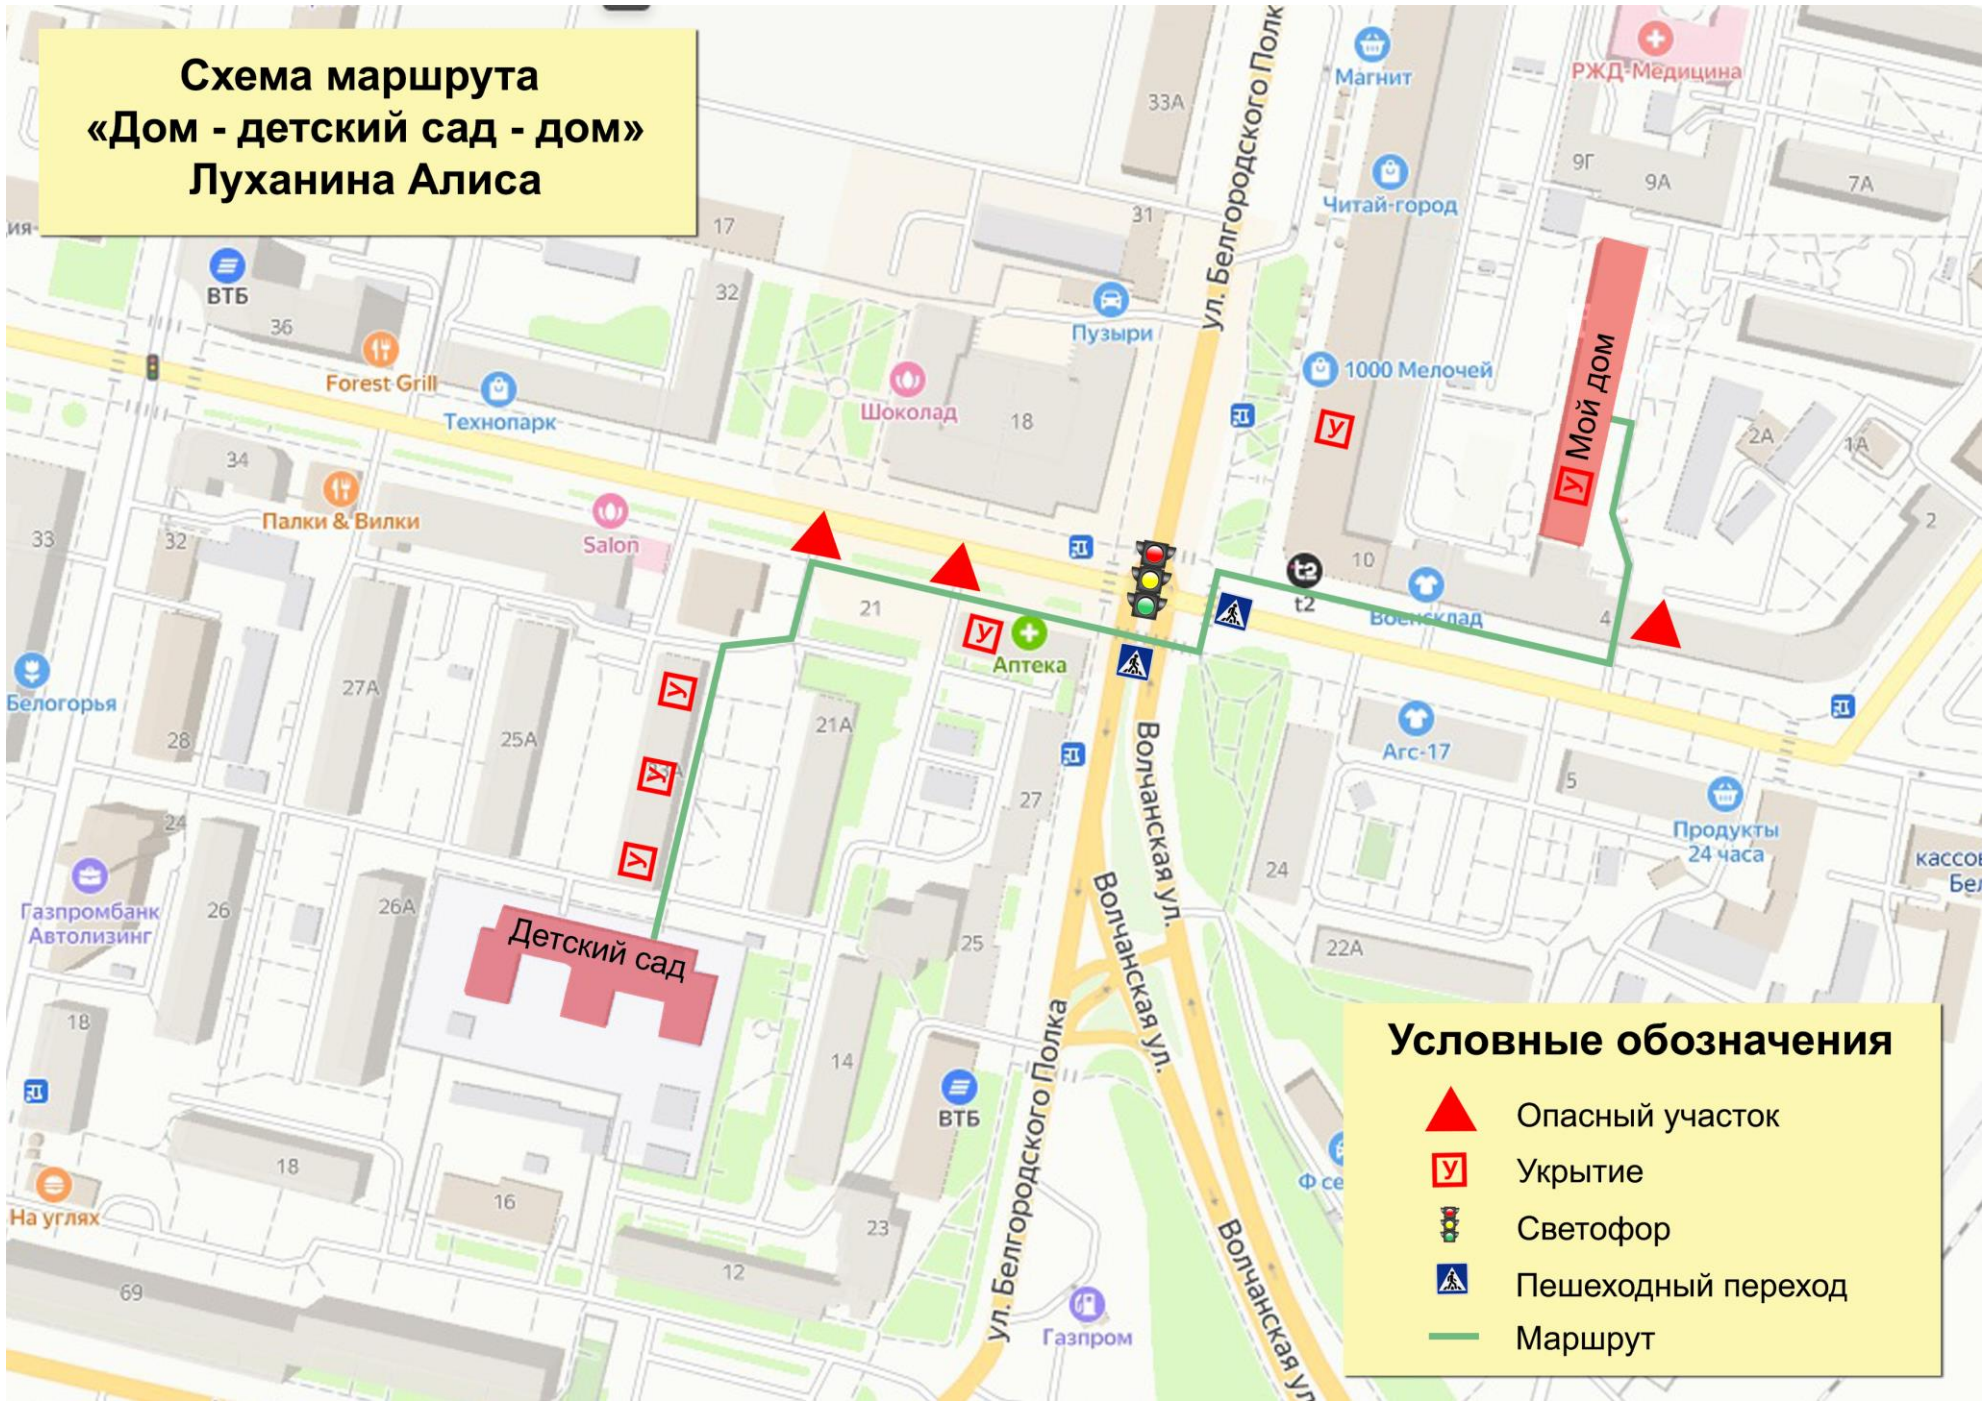

2-я младшая группа З.
Сотникова Кира.

Маршрут: Дом - детский сад - дом!

Денисова Камя

Маршрут Наумовой Елизаветы

Безопасный маршрут Антипова Вячеслава (ул. Победы, д. 73 – ул. Победы, д.14а) Группа «Лобознайки»

Условные обозначения:

 Укрытие во время РО

Безопасный маршрут «Дом – детский сад – дом»

Косинова Анастасия

Шароварина Алена.

Схема маршрута «Дом - детский сад - дом» Луханина Алиса

Условные обозначения

- ▲ Опасный участок
- У Укрытие
- 🚦 Светофор
- 🚶 Пешеходный переход
- Маршрут