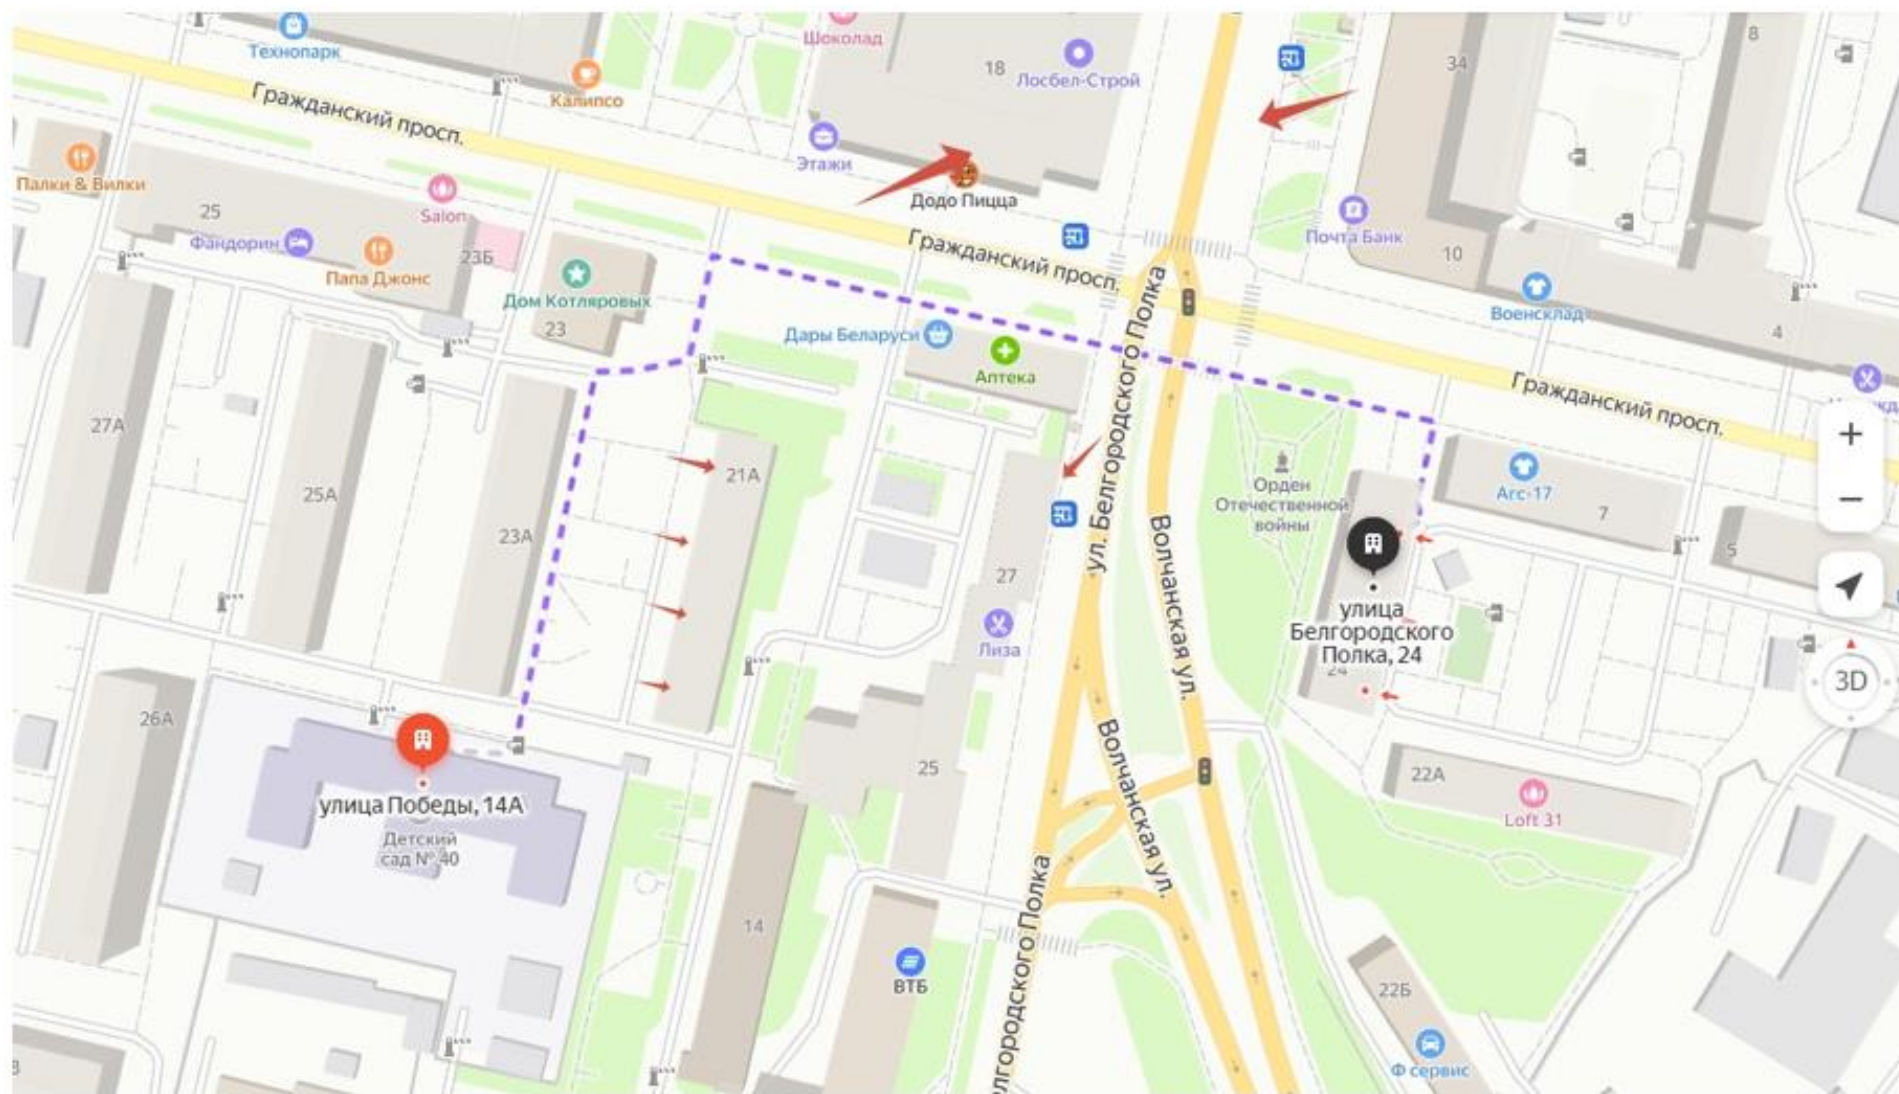

2-я младшая группа З.
Сотникова Кира.

Маршрут: Дом - детский сад - дом!

Денисова Камя

Маршрут Наумовой Елизаветы

Безопасный маршрут Антипова Вячеслава (ул. Победы, д. 73 – ул. Победы, д.14а) Группа «Лобознайки»

Условные обозначения:

 Укрытие во время РО

Безопасный маршрут «Дом – детский сад – дом»

Косинова Анастасия

Шароварина Алена.

Схема маршрута «Дом - детский сад - дом» Луханина Алиса

Условные обозначения

- ▲ Опасный участок
- У Укрытие
- 🚦 Светофор
- 🚶 Пешеходный переход
- Маршрут

Безопасный маршрут Александр Бабель (г. Белгород, ул. Белгородского полка, д. 24– ул. Победы, д.14а) Группа «Любознайки»

Условные обозначения:

 Укрытие во время РО