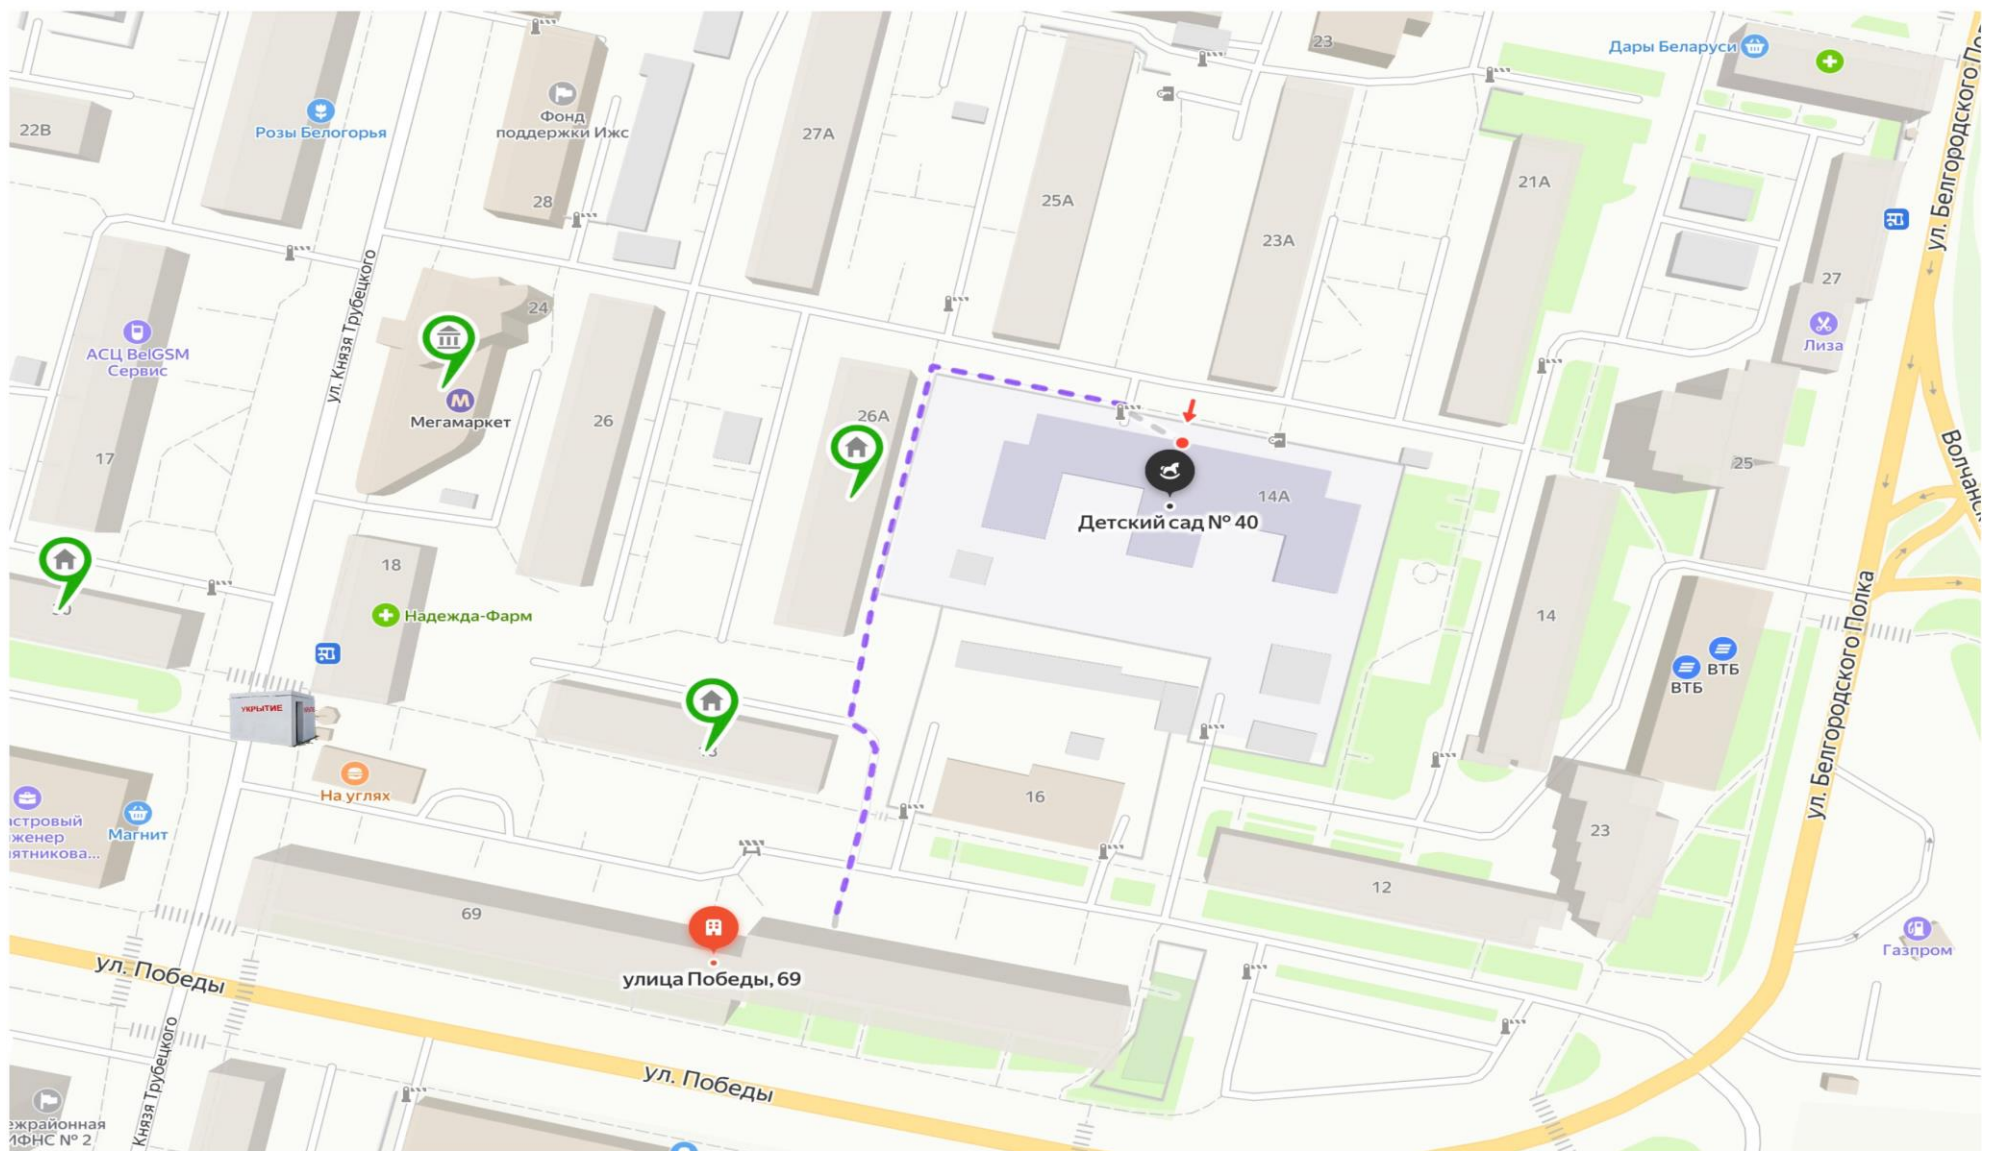

маршрут безопасного движения «дом – детский сад – дом» Четверикова
Виталия

Пешеходный маршрут воспитанника Детского сада №40 группа №10 Каузана Матвея Максимовича от дома до сада.

безопасный маршрут Долинного Вадима дом- детский сад -укрытие - дом

 Укрытие в подвале многоквартирного дома

 модульные укрытия

безопасный маршрут Егорова Ярослава дом- детский сад -укрытие - дом

 Укрытие в подвале многоквартирного дома

 модульные укрытия

безопасный маршрут Скаженик Марии дом- детский сад -укрытие - дом

Условные обозначения:

 Укрытие во время РО

Безопасный маршрут «Дом – детский сад – дом»

Косинова Анастасия

Шароварина Алена.

Схема маршрута «Дом - детский сад - дом» Луханина Алиса

Условные обозначения

- ▲ Опасный участок
- У Укрытие
- 🚦 Светофор
- 🚶 Пешеходный переход
- Маршрут

Безопасный маршрут Александр Бабель (г. Белгород, ул. Белгородского полка, д. 24– ул. Победы, д.14а) Группа «Любознайки»

Условные обозначения:

 Укрытие во время РО